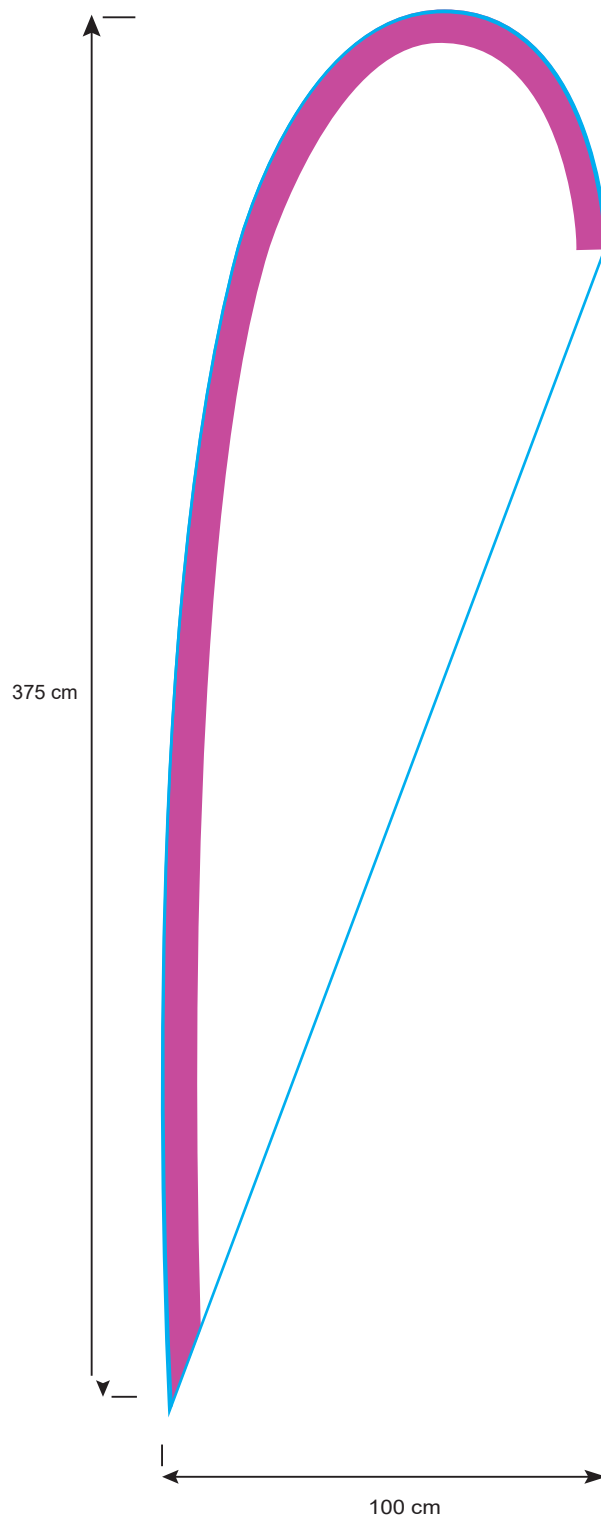

BEACHFLAG

LARGE Feather

Færdig mål på flag: 80 x 440 cm

Højde inkl. stang: 495 cm

Scale: 1:20

Færdig flag efter syning. Dette flag kantsyes på højre side og i bund.
Hold derfor betydningsfulde elementer minimum 5 cm fra kant.

Løbegang som bruges til stangen.

Hvis du ikke ønsker syning i tekst eller logo så undgå at dette område

BEACHFLAG

SMALL Feather

Færdig mål på flag: 55 x 250 cm

Højde inkl. stang: 287 cm

Scale 1:20

Færdig flag efter syning. Dette flag kantsyes på højre side og i bund.
Hold derfor betydningsfulde elementer minimum 5 cm fra kant.

Løbegang som bruges til stangen.

Hvis du ikke ønsker syning i tekst eller logo så undgå at dette område

BEACHFLAG

LARGE Teardrop

Færdig mål på flag: 100 x 375 cm

Højde inkl. stang: 430 cm

Scale: 1:20

Færdig flag efter syning. Dette flag kantsyes ikke.

Løbegang som bruges til stangen.

Hvis du ikke ønsker syning i tekst eller logo så undgå at dette område

BEACHFLAG

MEDIUM Teardrop

Færdig mål på flag: 78 x 315 cm

Højde inkl. stang: 375 cm

Scale: 1:20

Færdig flag efter syning. Dette flag kantsyes ikke.