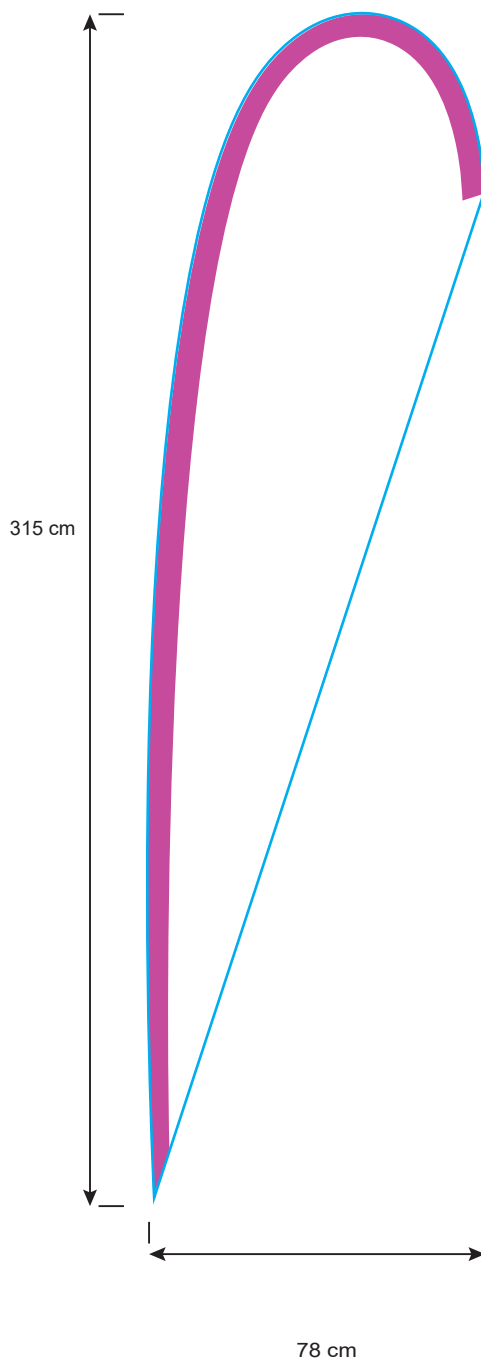

BEACHFLAG

LARGE Feather

Færdig mål på flag: 80 x 440 cm

Højde inkl. stang: 495 cm

Scale: 1:20

Færdig flag efter syning. Dette flag kantsyes på højre side og i bund.
Hold derfor betydningsfulde elementer minimum 5 cm fra kant.

Løbegang som bruges til stangen.

Hvis du ikke ønsker syning i tekst eller logo så undgå at dette område

BEACHFLAG

LARGE Teardrop

Færdig mål på flag: 100 x 375 cm

Højde inkl. stang: 430 cm

Scale: 1:20

Færdig flag efter syning. Dette flag kantsyes ikke.

Løbegang som bruges til stangen.

Hvis du ikke ønsker syning i tekst eller logo så undgå at dette område

BEACHFLAG

MEDIUM Teardrop

Færdig mål på flag: 78 x 315 cm

Højde inkl. stang: 375 cm

Scale: 1:20

Færdig flag efter syning. Dette flag kantsyes ikke.

Løbegang som bruges til stangen.

Hvis du ikke ønsker syning i tekst eller logo så undgå at dette område

BEACHFLAG

SMALL Teardrop

Færdig mål på flag: 60 x 240 cm

Højde inkl. stang: 270 cm

Scale: 1:20

Færdig flag efter syning. Dette flag kantsyes ikke.