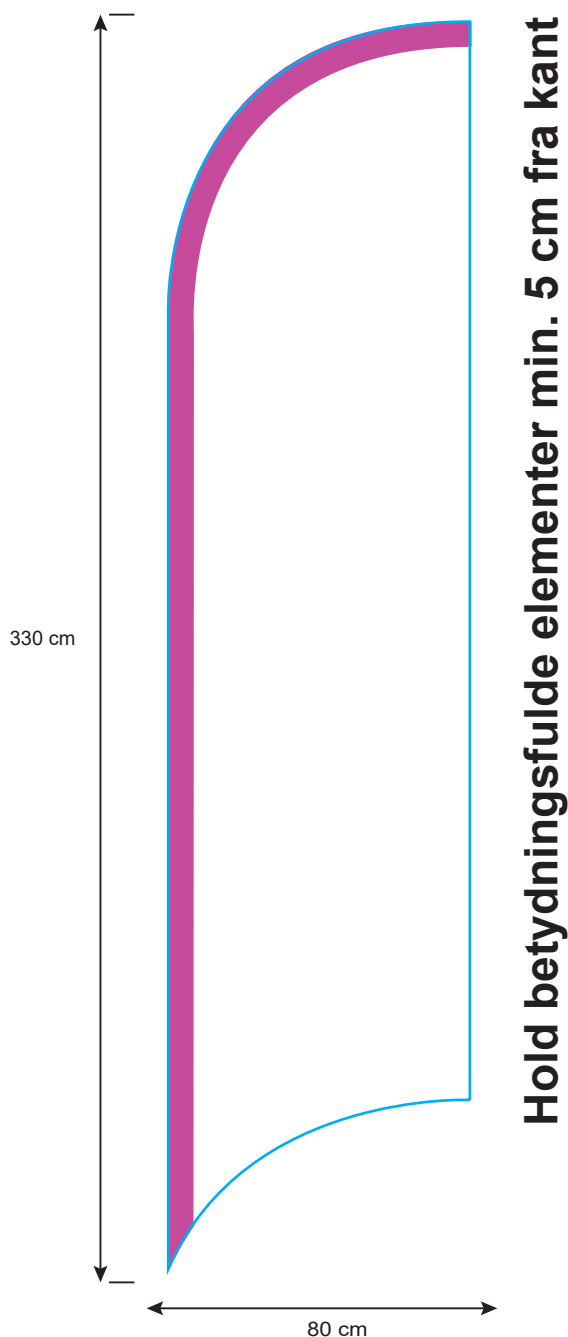

BEACHFLAG

LARGE Feather

Færdig mål på flag: 80 x 440 cm

Højde inkl. stang: 495 cm

Scale: 1:20

Færdig flag efter syning. Dette flag kantsyes på højre side og i bund.
Hold derfor betydningsfulde elementer minimum 5 cm fra kant.

Løbegang som bruges til stangen.

Hvis du ikke ønsker syning i tekst eller logo så undgå at dette område

BEACHFLAG

MEDIUM Feather

Færdig mål på flag: ca 80 x 330 cm

Højde inkl. stang: 380 cm

Scale: 1:20

Færdig flag efter syning. Dette flag kantsyes på højre side og i bund.
Hold derfor betydningsfulde elementer minimum 5 cm fra kant.

Løbegang som bruges til stangen.

Hvis du ikke ønsker syning i tekst eller logo så undgå at dette område

BEACHFLAG

SMALL Feather

Færdig mål på flag: 55 x 250 cm

Højde inkl. stang: 287 cm

Scale 1:20

Færdig flag efter syning. Dette flag kantsyes på højre side og i bund.
Hold derfor betydningsfulde elementer minimum 5 cm fra kant.

Løbegang som bruges til stangen.

Hvis du ikke ønsker syning i tekst eller logo så undgå at dette område

BEACHFLAG

LARGE Teardrop

Færdig mål på flag: 100 x 375 cm

Højde inkl. stang: 430 cm

Scale: 1:20

Færdig flag efter syning. Dette flag kantsyes ikke.