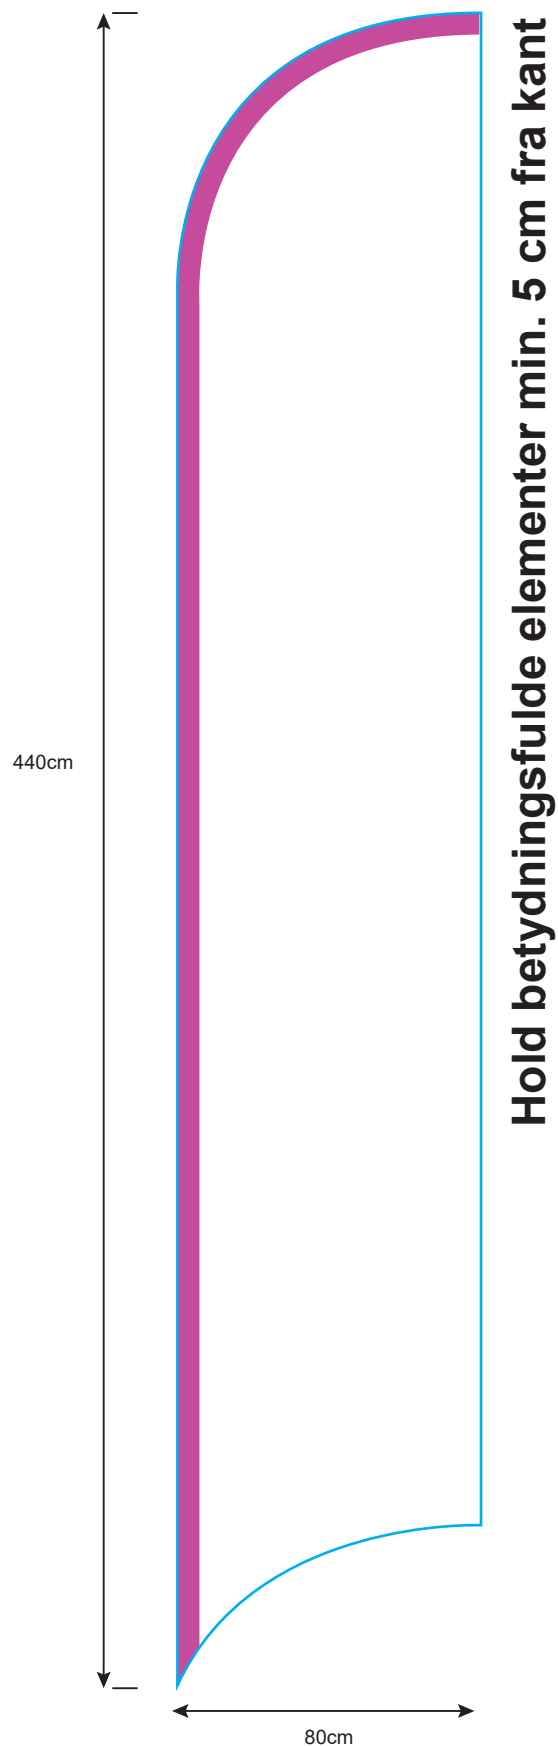

BEACHFLAG

LARGE Feather

Færdig mål på flag: 80 x 440 cm

Højde inkl. stang: 495 cm

Scale: 1:20

Færdig flag efter syning. Dette flag kantsyes på højre side og i bund.
Hold derfor betydningsfulde elementer minimum 5 cm fra kant.

Løbegang som bruges til stangen.

Hvis du ikke ønsker syning i tekst eller logo så undgå at dette område

BEACHFLAG

MEDIUM Feather

Færdig mål på flag: ca 80 x 330 cm

Højde inkl. stang: 380 cm

Scale: 1:20

Færdig flag efter syning. Dette flag kantsyes på højre side og i bund.
Hold derfor betydningsfulde elementer minimum 5 cm fra kant.

Løbegang som bruges til stangen.

Hvis du ikke ønsker syning i tekst eller logo så undgå at dette område

BEACHFLAG

SMALL Feather

Færdig mål på flag: 55 x 250 cm

Højde inkl. stang: 287 cm

Scale 1:20

Færdig flag efter syning. Dette flag kantsyes på højre side og i bund.
Hold derfor betydningsfulde elementer minimum 5 cm fra kant.

Løbegang som bruges til stangen.

Hvis du ikke ønsker syning i tekst eller logo så undgå at dette område

BEACHFLAG

LARGE Teardrop

Færdig mål på flag: 100 x 375 cm

Højde inkl. stang: 430 cm

Scale: 1:20

Færdig flag efter syning. Dette flag kantsyes ikke.