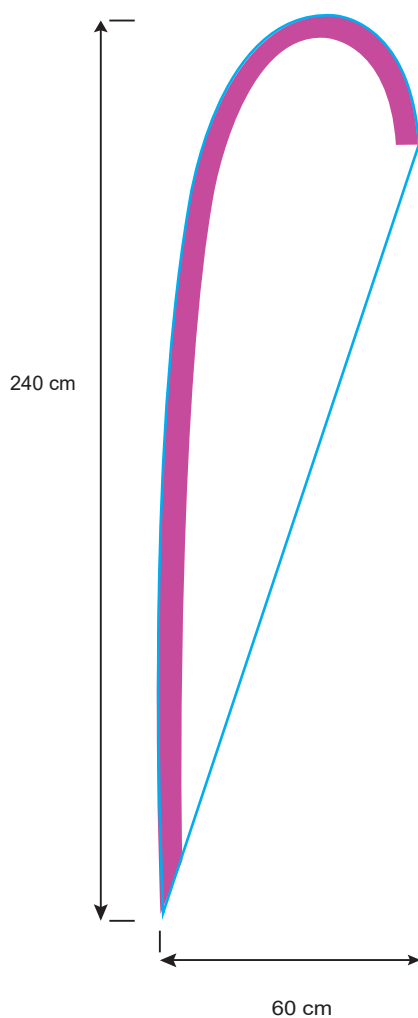

BEACHFLAG

LARGE Feather

Færdig mål på flag: 80 x 440 cm

Højde inkl. stang: 495 cm

Scale: 1:20

Færdig flag efter syning. Dette flag kantsyes på højre side og i bund.
Hold derfor betydningsfulde elementer minimum 5 cm fra kant.

Løbegang som bruges til stangen.

Hvis du ikke ønsker syning i tekst eller logo så undgå at dette område

BEACHFLAG

MEDIUM Feather

Færdig mål på flag: ca 80 x 330 cm

Højde inkl. stang: 380 cm

Scale: 1:20

Færdig flag efter syning. Dette flag kantsyes på højre side og i bund.
Hold derfor betydningsfulde elementer minimum 5 cm fra kant.

Løbegang som bruges til stangen.

Hvis du ikke ønsker syning i tekst eller logo så undgå at dette område

BEACHFLAG

MEDIUM Teardrop

Færdig mål på flag: 78 x 315 cm

Højde inkl. stang: 375 cm

Scale: 1:20

Færdig flag efter syning. Dette flag kantsyes ikke.

Løbegang som bruges til stangen.

Hvis du ikke ønsker syning i tekst eller logo så undgå at dette område

BEACHFLAG

SMALL Teardrop

Færdig mål på flag: 60 x 240 cm

Højde inkl. stang: 270 cm

Scale: 1:20

Færdig flag efter syning. Dette flag kantsyes ikke.