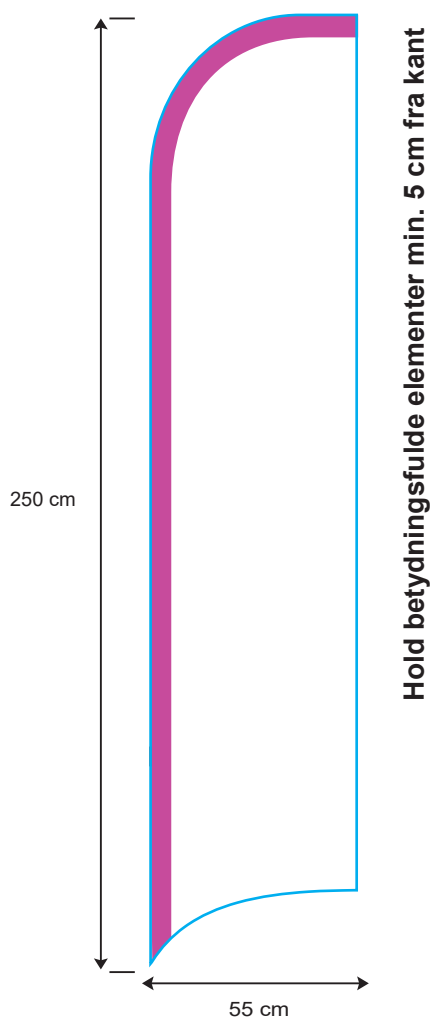

BEACHFLAG

LARGE Feather

Færdig mål på flag: 80 x 440 cm

Højde inkl. stang: 495 cm

Scale: 1:20

Færdig flag efter syning. Dette flag kantsyes på højre side og i bund.
Hold derfor betydningsfulde elementer minimum 5 cm fra kant.

Løbegang som bruges til stangen.

Hvis du ikke ønsker syning i tekst eller logo så undgå at dette område

BEACHFLAG

MEDIUM Feather

Færdig mål på flag: ca 80 x 330 cm

Højde inkl. stang: 380 cm

Scale: 1:20

Færdig flag efter syning. Dette flag kantsyes på højre side og i bund.
Hold derfor betydningsfulde elementer minimum 5 cm fra kant.

Løbegang som bruges til stangen.

Hvis du ikke ønsker syning i tekst eller logo så undgå at dette område

BEACHFLAG

SMALL Feather

Færdig mål på flag: 55 x 250 cm

Højde inkl. stang: 287 cm

Scale 1:20

Færdig flag efter syning. Dette flag kantsyes på højre side og i bund.
Hold derfor betydningsfulde elementer minimum 5 cm fra kant.

Løbegang som bruges til stangen.

Hvis du ikke ønsker syning i tekst eller logo så undgå at dette område

BEACHFLAG

LARGE Teardrop

Færdig mål på flag: 100 x 375 cm

Højde inkl. stang: 430 cm

Scale: 1:20

Færdig flag efter syning. Dette flag kantsyes ikke.