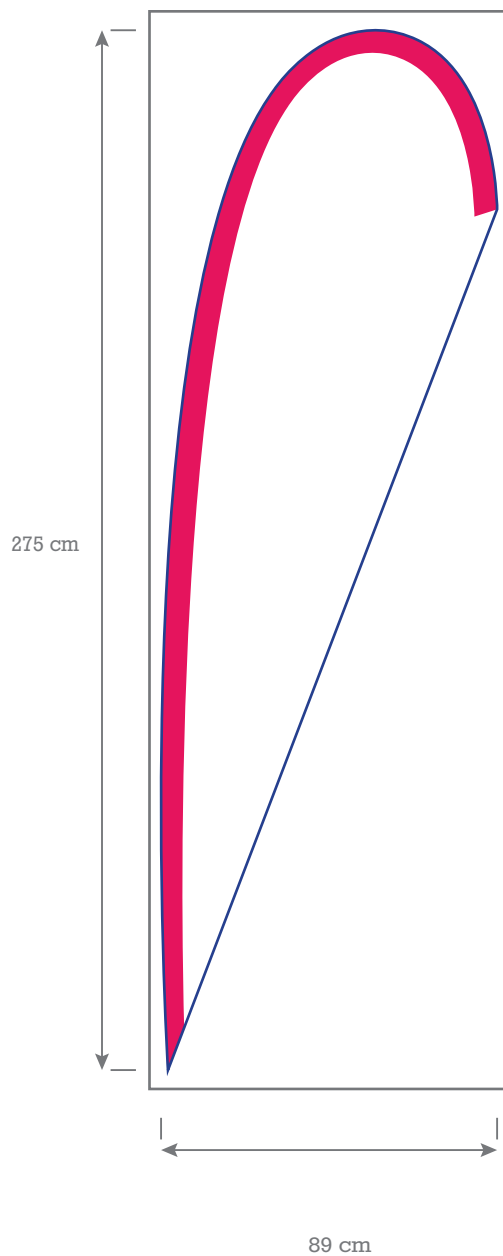

# Beachflag

MEDIUM Teardrop  
89x275 cm  
Scale 1:20

Slutprodukt efter syning. Dette flag kantsyes ikke.

Kile som bruges til tunnel.  
Hvis der ønskes, at der ikke syes i tekst og logo så undgå dette område.