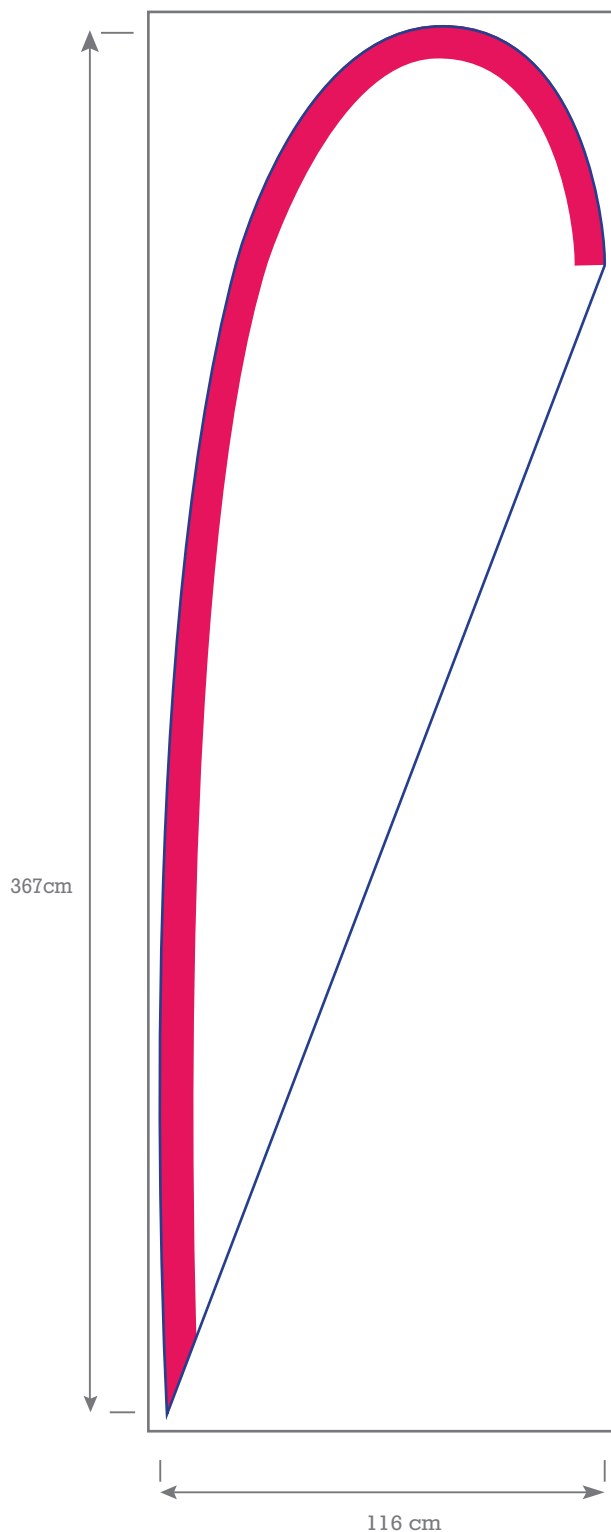

# Beachflag

LARGE Teardrop  
116x367 cm  
Scale 1:20

Slutprodukt efter syning. Dette flag kantsyes ikke.

Kile som bruges til tunnel.

Hvis der ønskes, at der ikke syes i tekst og logo så undgå dette område.