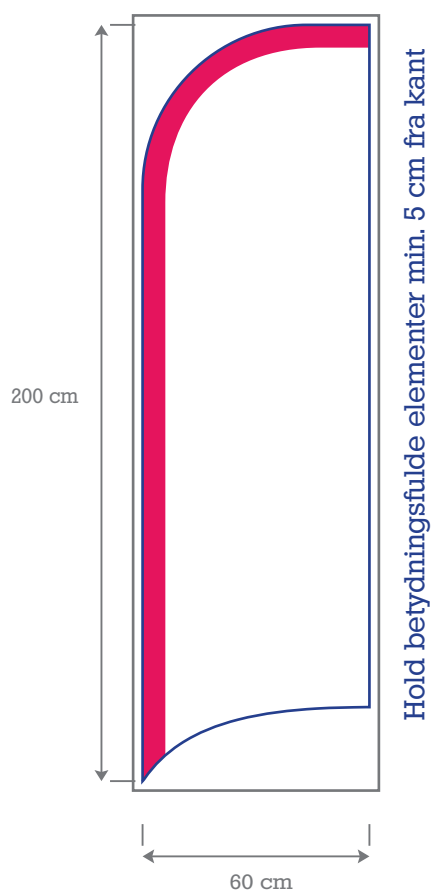

Beachflag

MINI Feather

60x200 cm

Scale 1:20

Slutprodukt efter syning. Dette flag kantsyes på højre side og i bund.
Hold derfor betydningsfulde elementer min. 5 cm fra kant.

Løbegang som bruges til stangen.