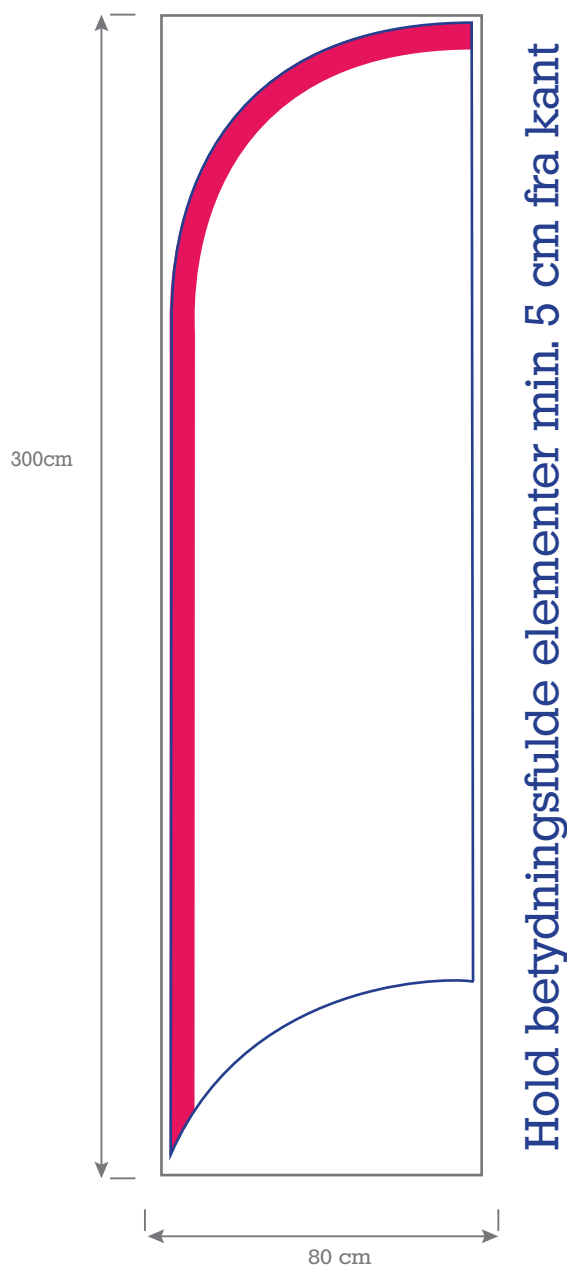

Beachflag

MEDIUM Feather
80x300 cm
Scale 1:20

Slutprodukt efter syning. Dette flag kantsyes på højre side og i bund. Hold derfor betydningsfulde elementer min. 5 cm fra kant.

Løbegang som bruges til stangen.