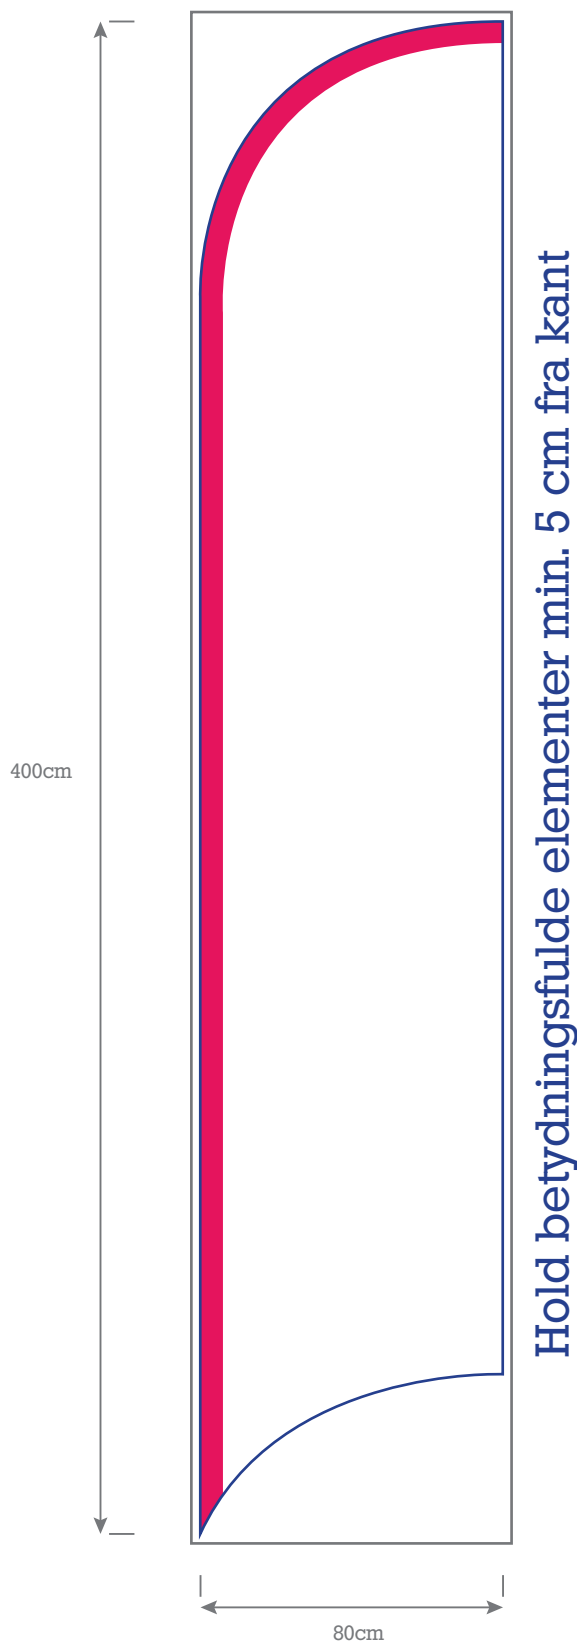

# Beachflag

LARGE Feather

80x400 cm

Scale 1:20

Slutprodukt efter syning. Dette flag kantsyes på højre side og i bund.  
Hold derfor betydningsfulde elementer min. 5 cm fra kant.

Løbegang som bruges til stangen.